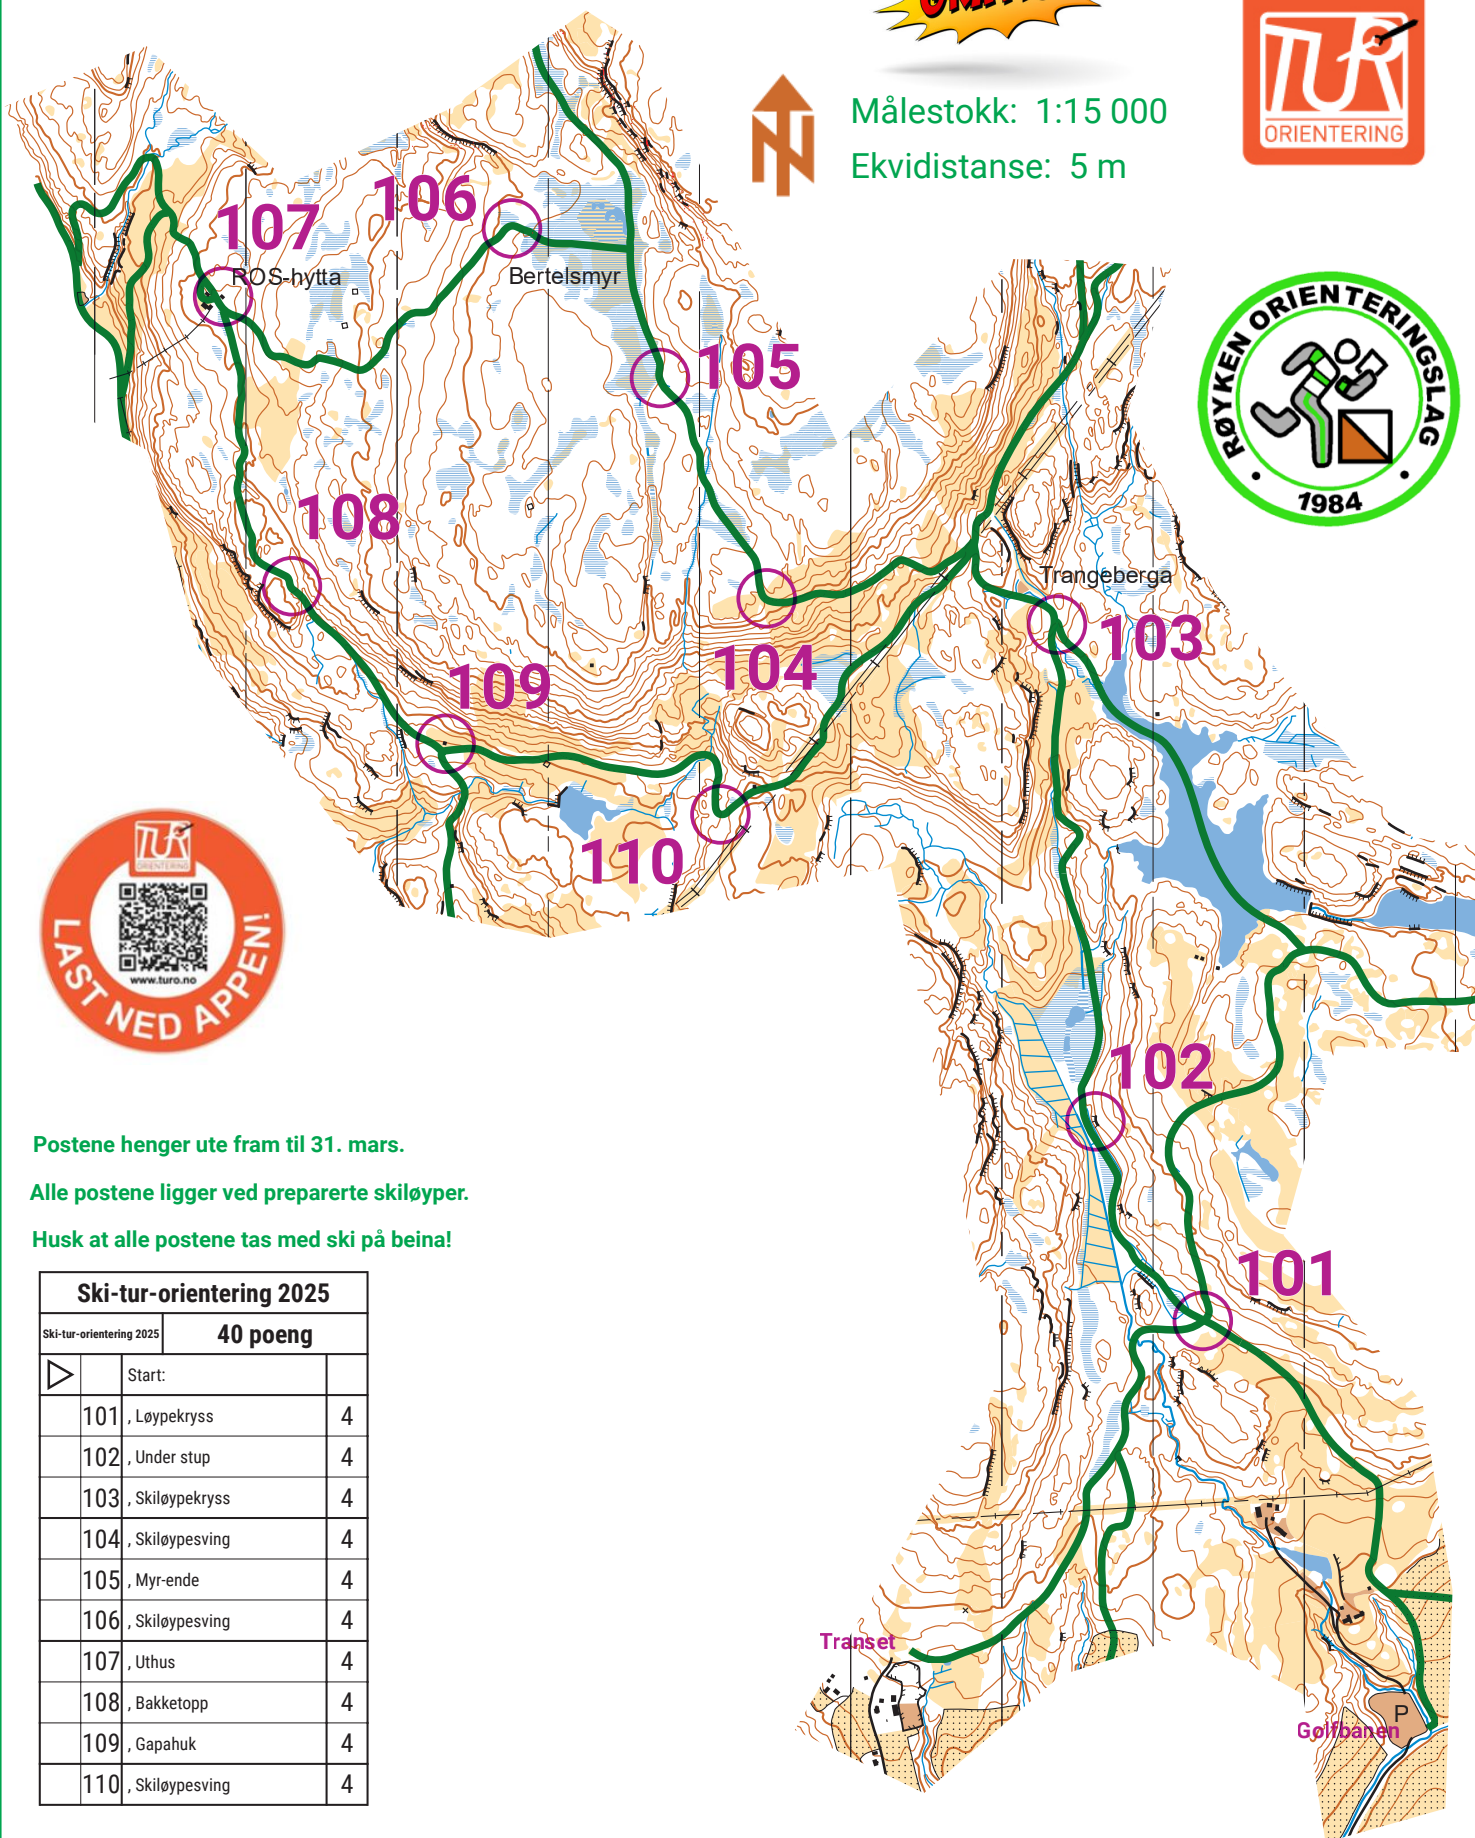

Ski-tur-orientering 2025

GRATIS!

Målestokk: 1:15 000

Ekvidistanse: 5 m

Postene henger ute fram til 31. mars.

Alle postene ligger ved preparerte skiløyper.

Husk at alle postene tas med ski på beina!

Ski-tur-orientering 2025		
Ski-tur-orientering 2025	40 poeng	
▷	Start:	
101	, Løypekryss	4
102	, Under stup	4
103	, Skiløpekyss	4
104	, Skiløpesving	4
105	, Myr-ende	4
106	, Skiløpesving	4
107	, Uthus	4
108	, Bakketopp	4
109	, Gapahuk	4
110	, Skiløpesving	4

Bli med på o-trening for barn og unge, på tirsdager hele året!

Vi trener innendørs i Midtbygdahallen om vinteren, tirsdager fra 17:30-18:30.

Se www.roykenolag.no eller Spond-gruppe FLDLX for mer info!