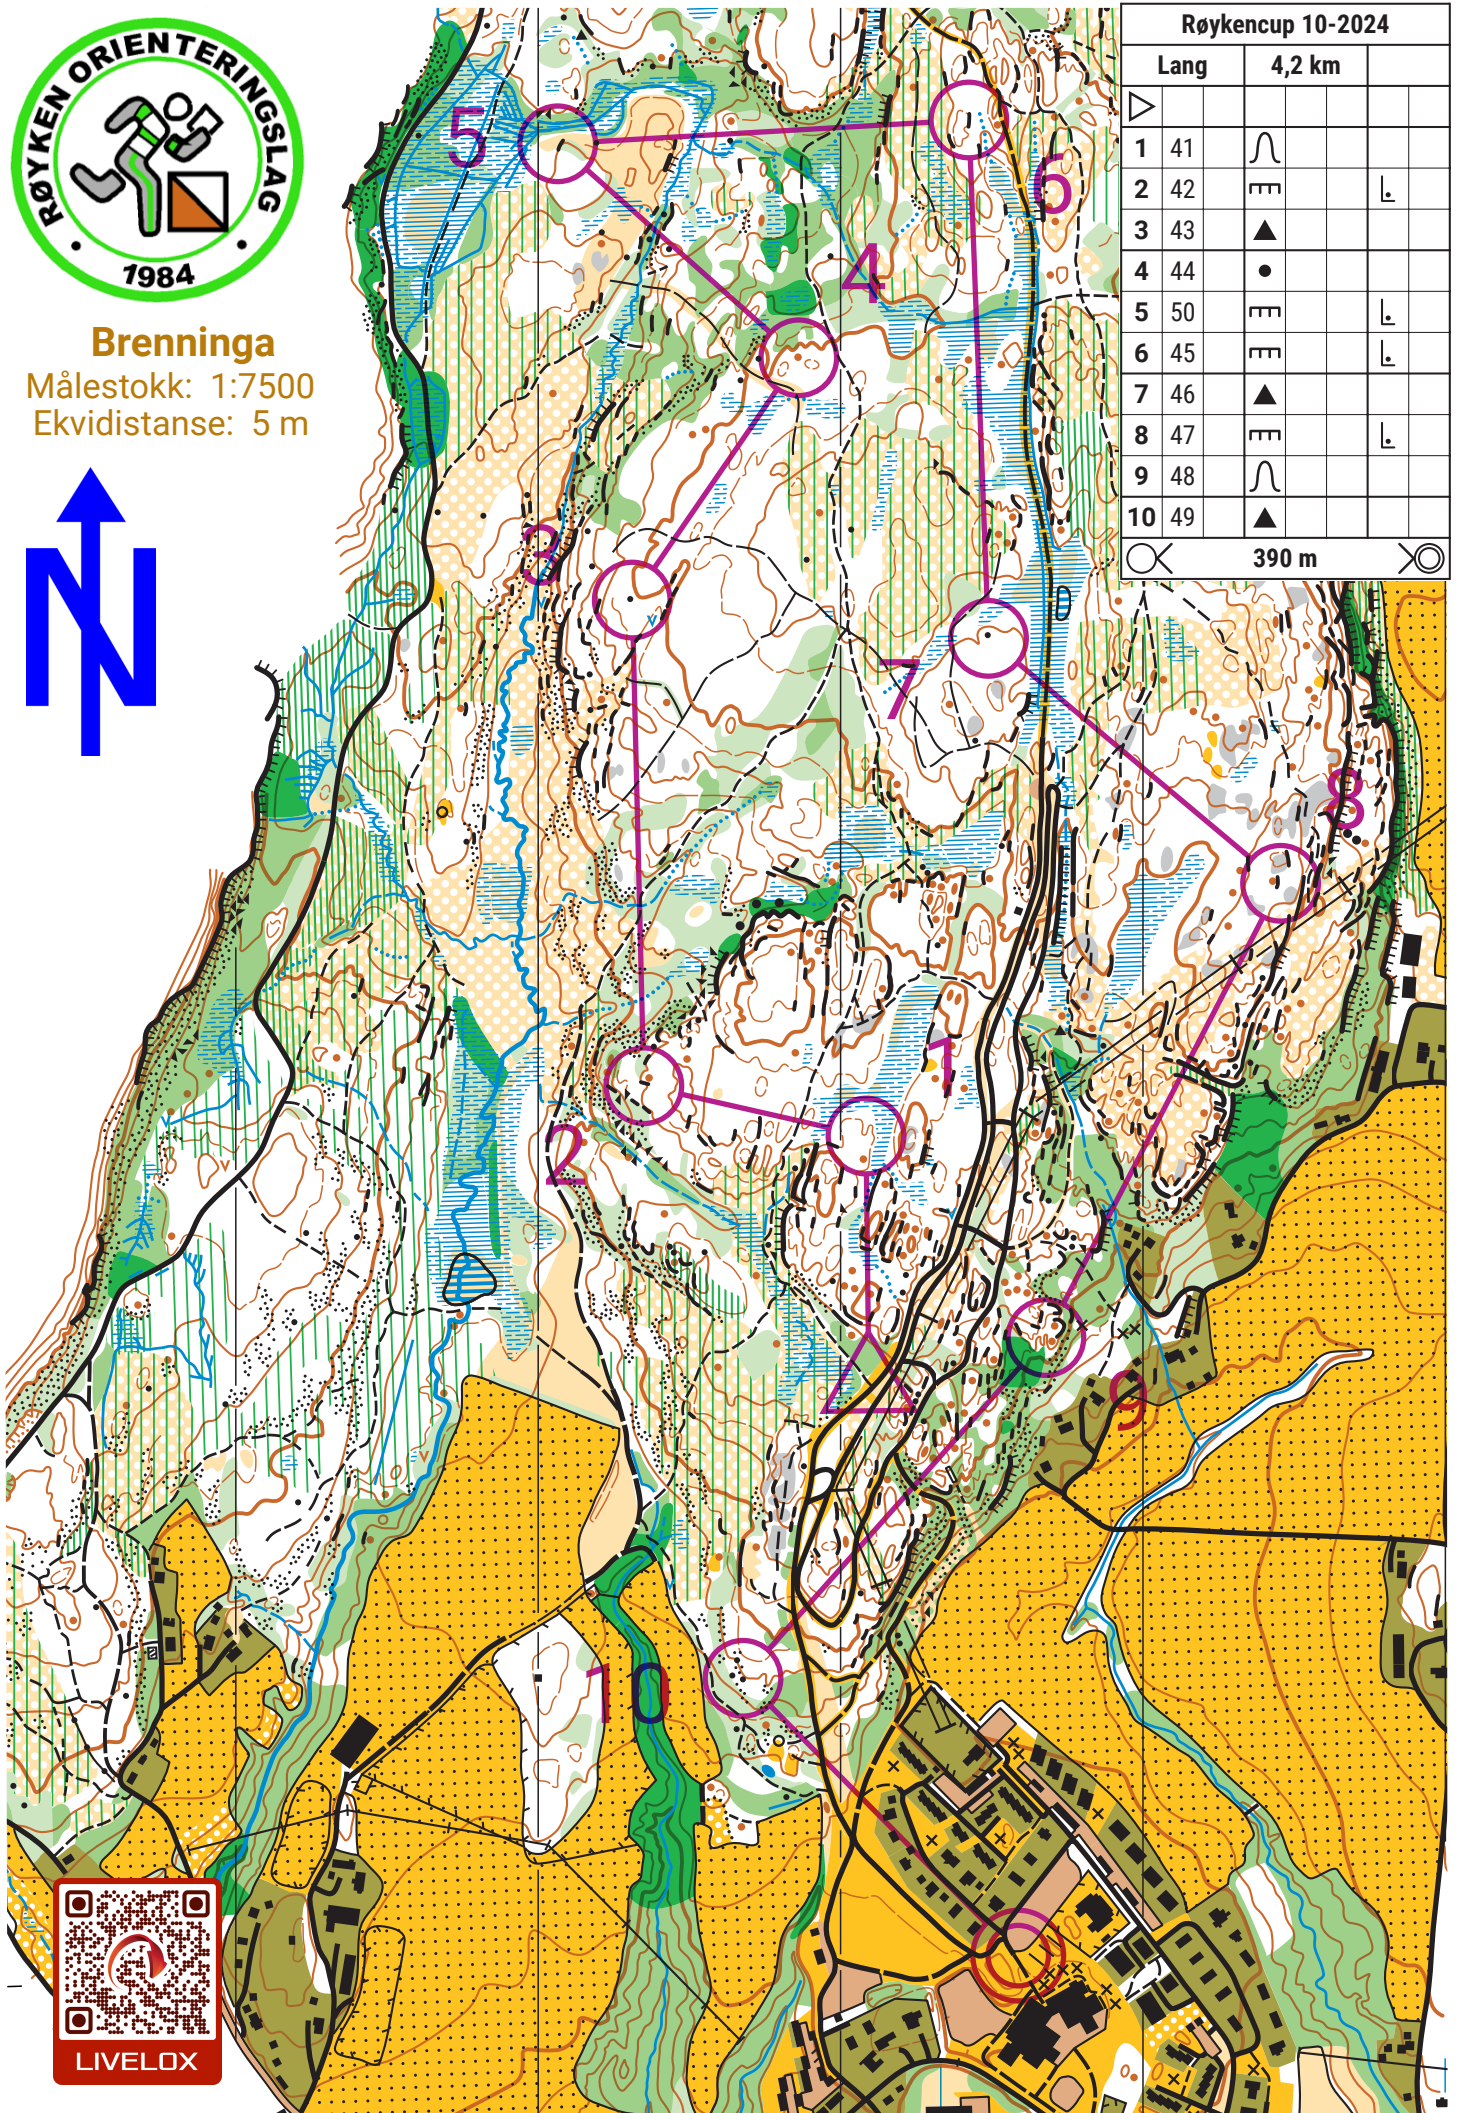

Brenninga

Målestokk: 1:7500

Ekvidistanse: 5 m

Røykencup 10-2024

	Lang	4,2 km			
▷					
1	41				
2	42				
3	43				
4	44				
5	50				
6	45				
7	46				
8	47				
9	48				
10	49				

390 m

LIVELOX