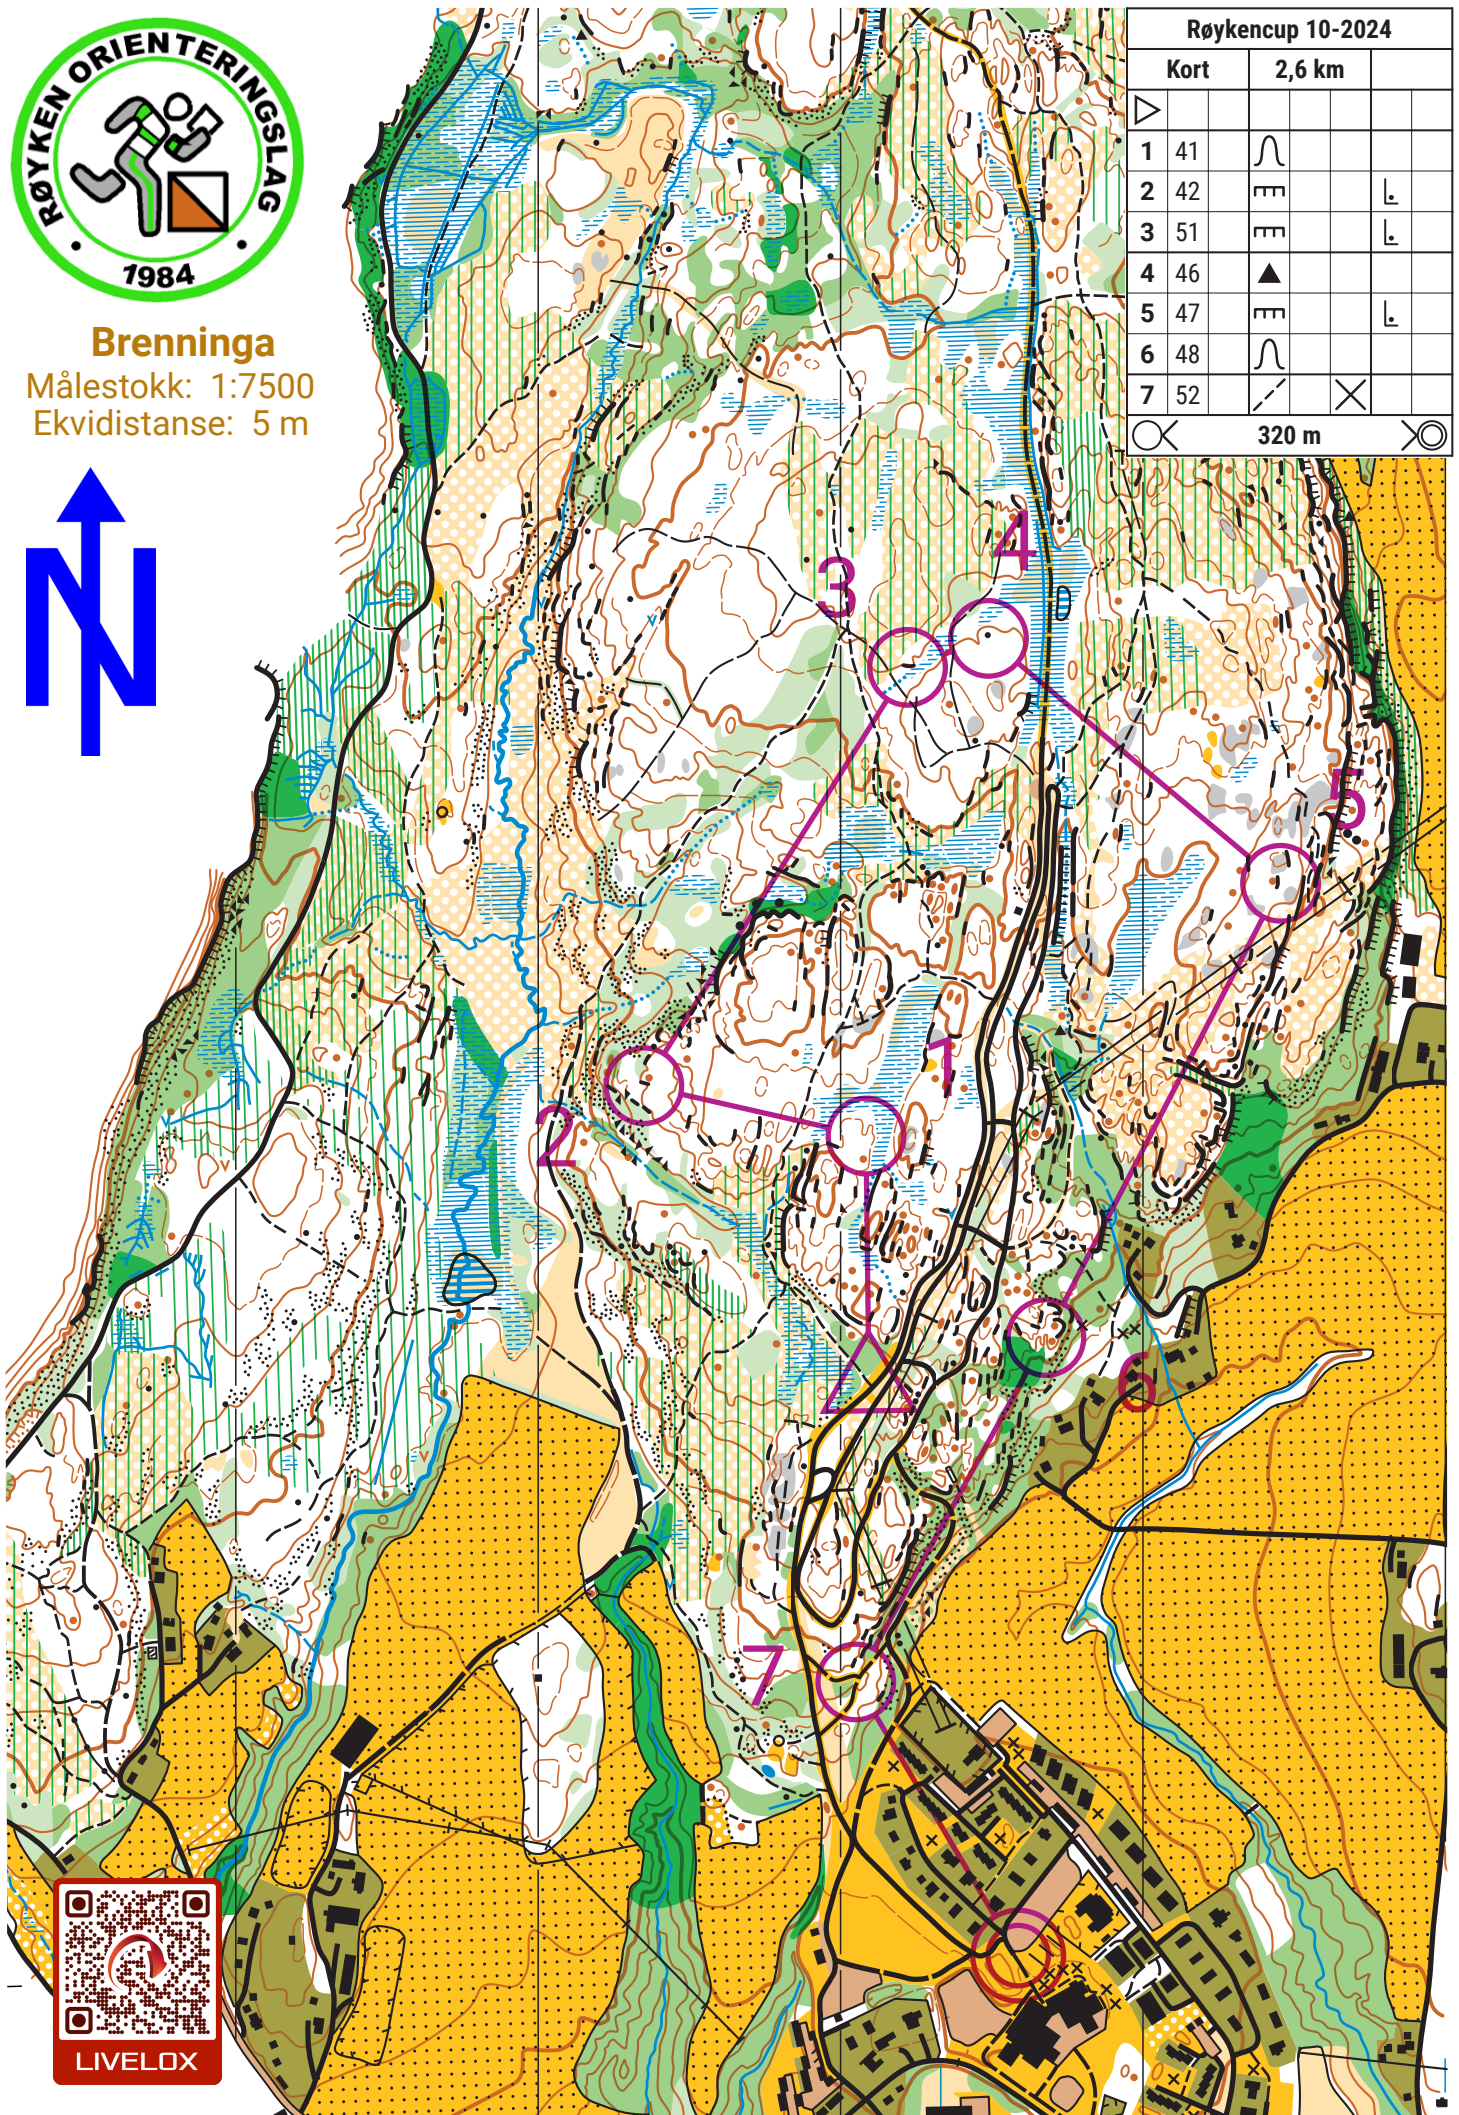

Brenninga

Målestokk: 1:7500

Ekvidistanse: 5 m

| Røykencup 10-2024 | | | | |
|-------------------|----|--------|--|--|
| Kort | | 2,6 km | | |
| 1 | 41 | | | |
| 2 | 42 | | | |
| 3 | 51 | | | |
| 4 | 46 | | | |
| 5 | 47 | | | |
| 6 | 48 | | | |
| 7 | 52 | | | |

320 m

LIVELOX