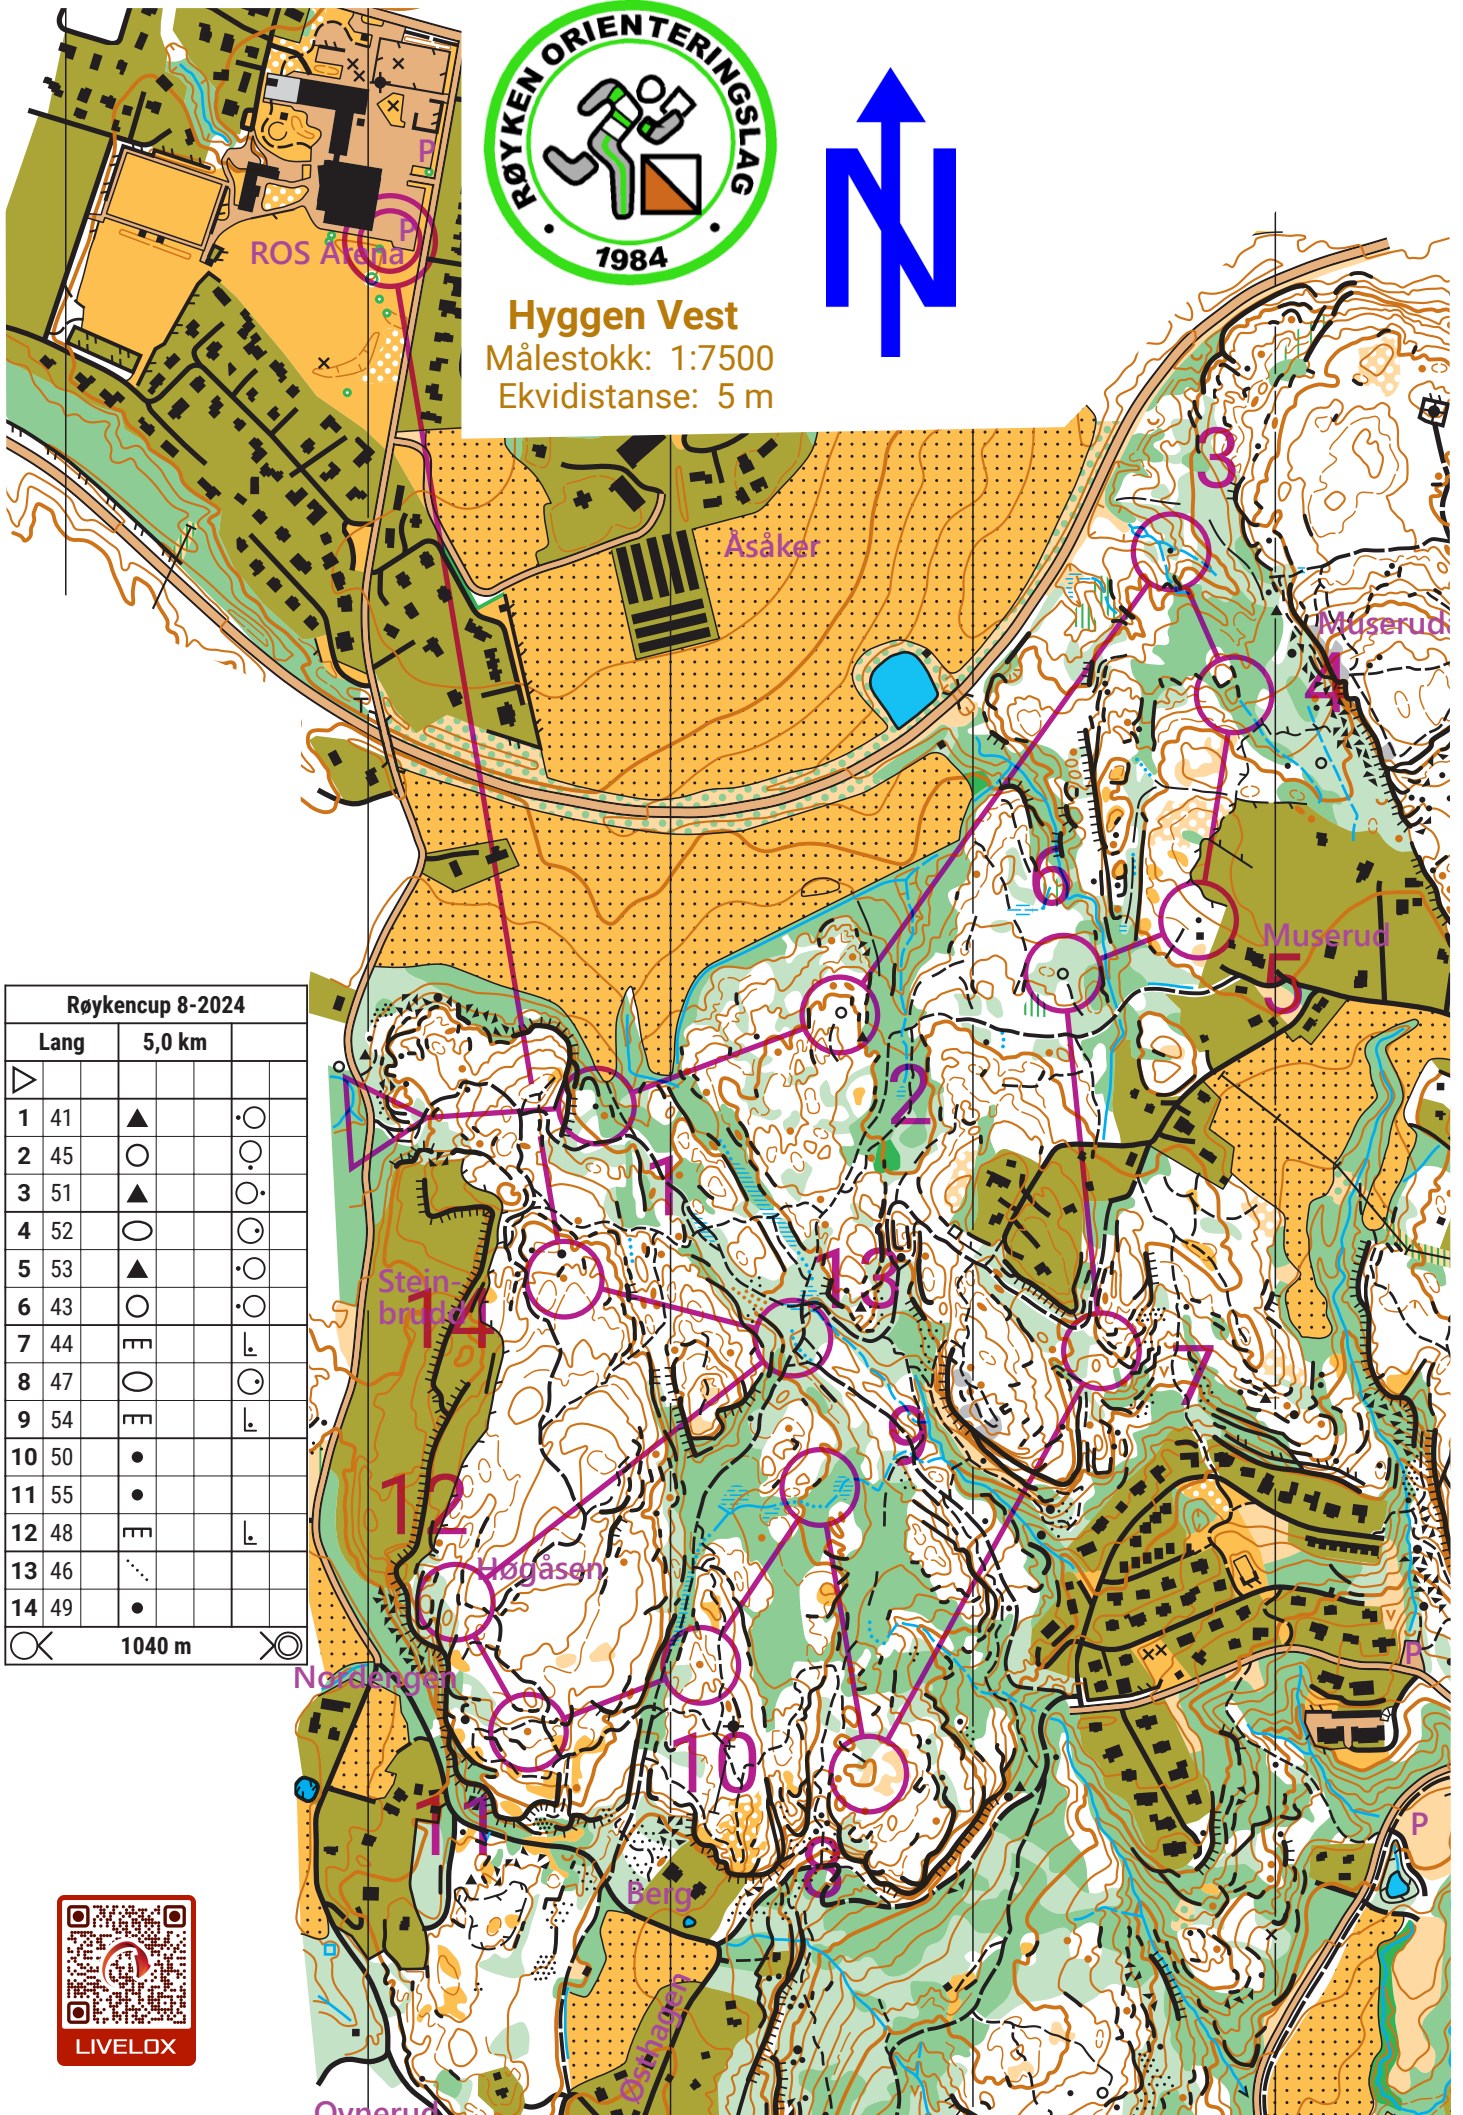

**Hyggen Vest**  
 Målestokk: 1:7500  
 Ekvidistanse: 5 m

| Røykencup 8-2024 |        |    |  |   |
|------------------|--------|----|--|---|
| Lang             | 5,0 km |    |  |   |
| 1                | 41     | ▲  |  | ○ |
| 2                | 45     | ○  |  | ○ |
| 3                | 51     | ▲  |  | ○ |
| 4                | 52     | ○  |  | ○ |
| 5                | 53     | ▲  |  | ○ |
| 6                | 43     | ○  |  | ○ |
| 7                | 44     | FE |  | L |
| 8                | 47     | ○  |  | ○ |
| 9                | 54     | FE |  | L |
| 10               | 50     | •  |  |   |
| 11               | 55     | •  |  |   |
| 12               | 48     | FE |  | L |
| 13               | 46     | •  |  |   |
| 14               | 49     | •  |  |   |

1040 m