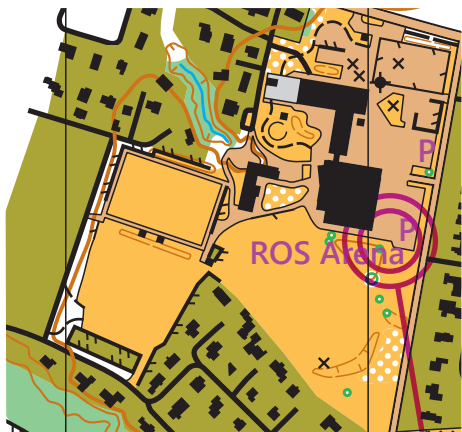

Hyggen Vest
 Målestokk: 1:7500
 Ekvidistanse: 5 m

Røykencup 8-2024

Kort		3,6 km	
▽			
1	41	▲	○
2	42	FE	L
3	45	○	○
4	43	○	○
5	44	FE	L
6	46	•	
7	50	•	
8	55	•	
9	48	FE	L
10	49	•	

1040 m