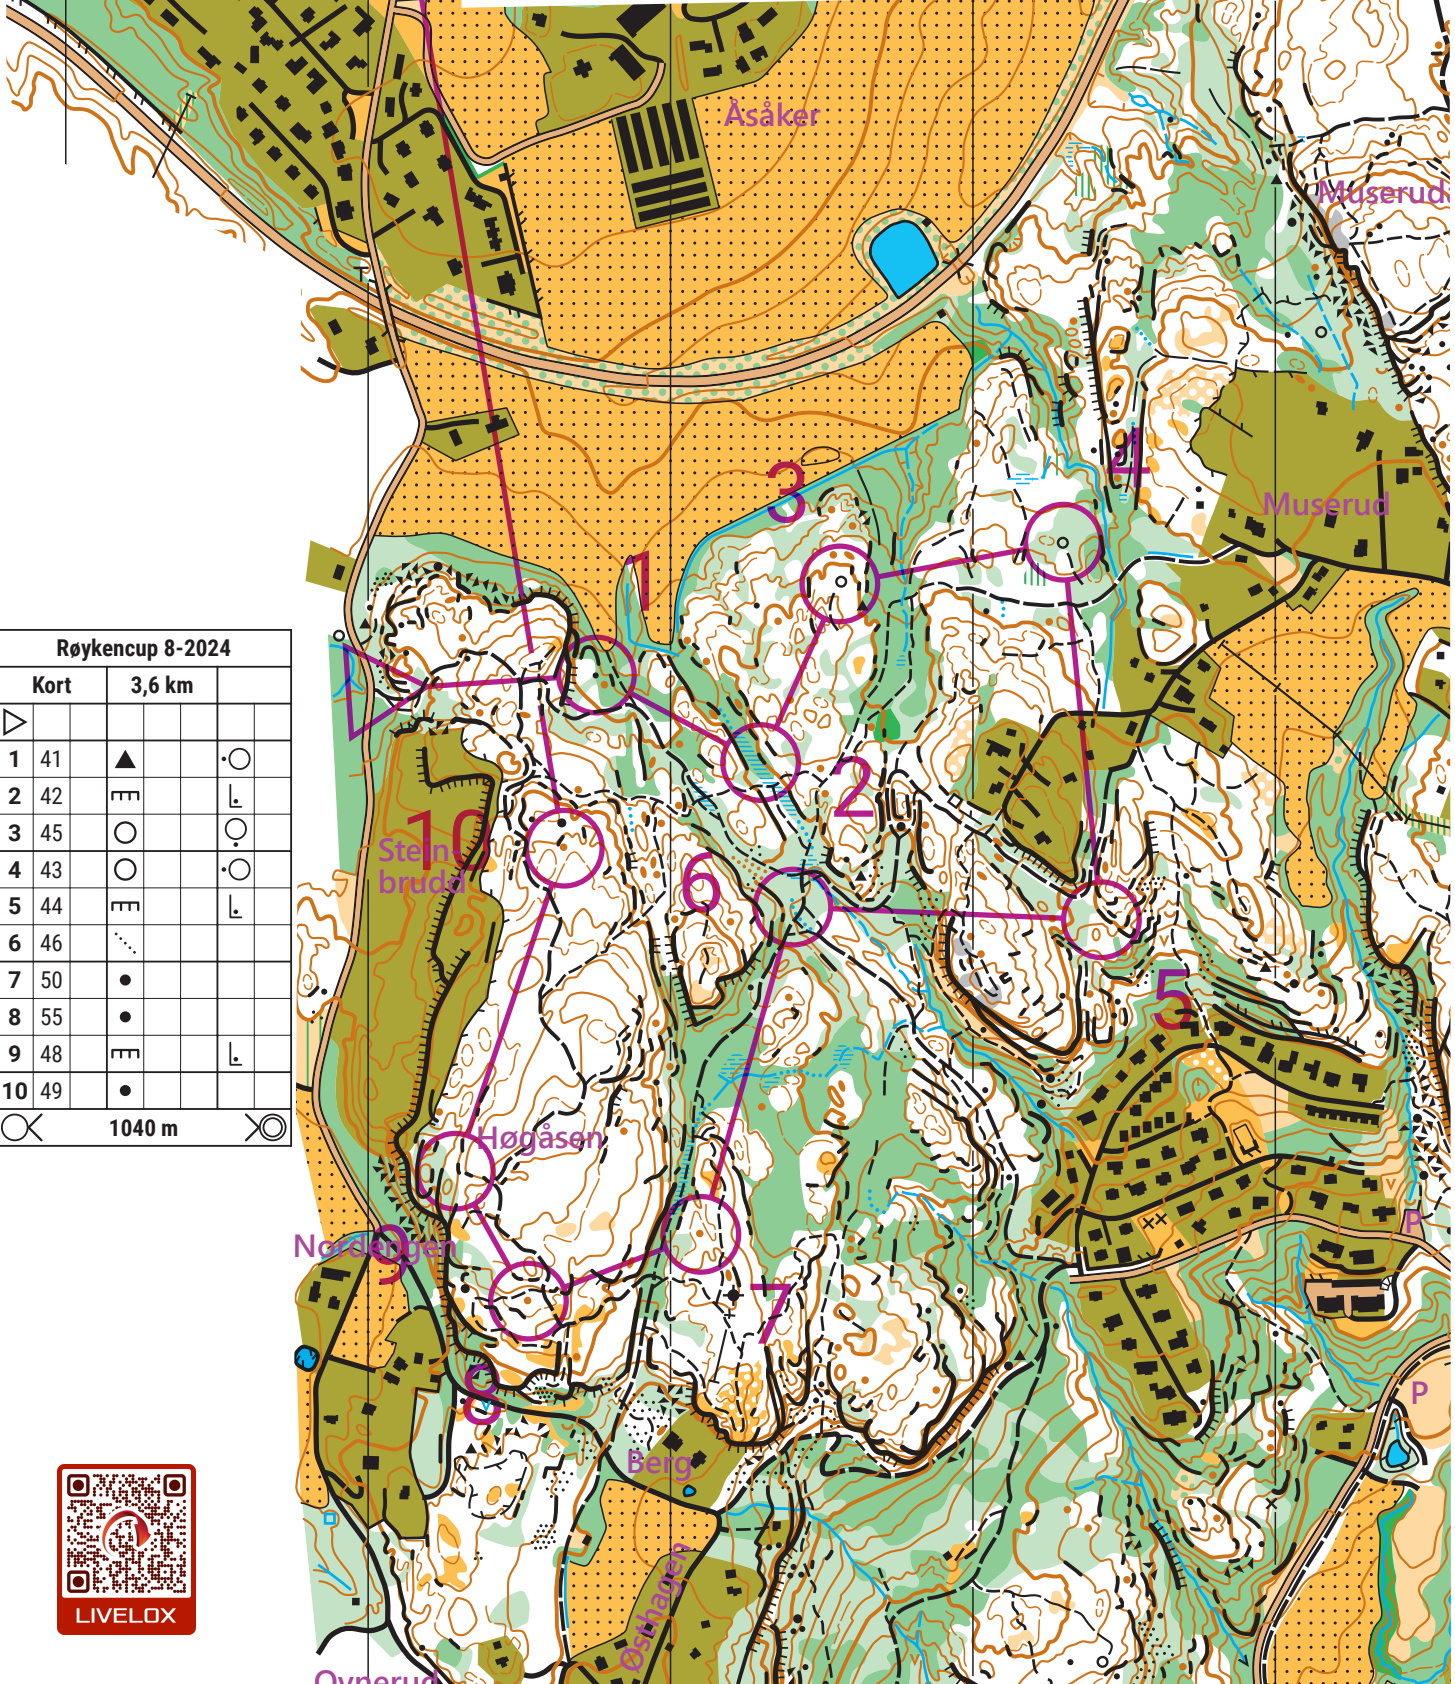

Hyggen Vest
 Målestokk: 1:7500
 Ekvidistanse: 5 m

Røykencup 8-2024

Kort		3,6 km	
▽			
1	41	▲	○
2	42	FE	L
3	45	○	○
4	43	○	○
5	44	FE	L
6	46	•	
7	50	•	
8	55	•	
9	48	FE	L
10	49	•	

1040 m