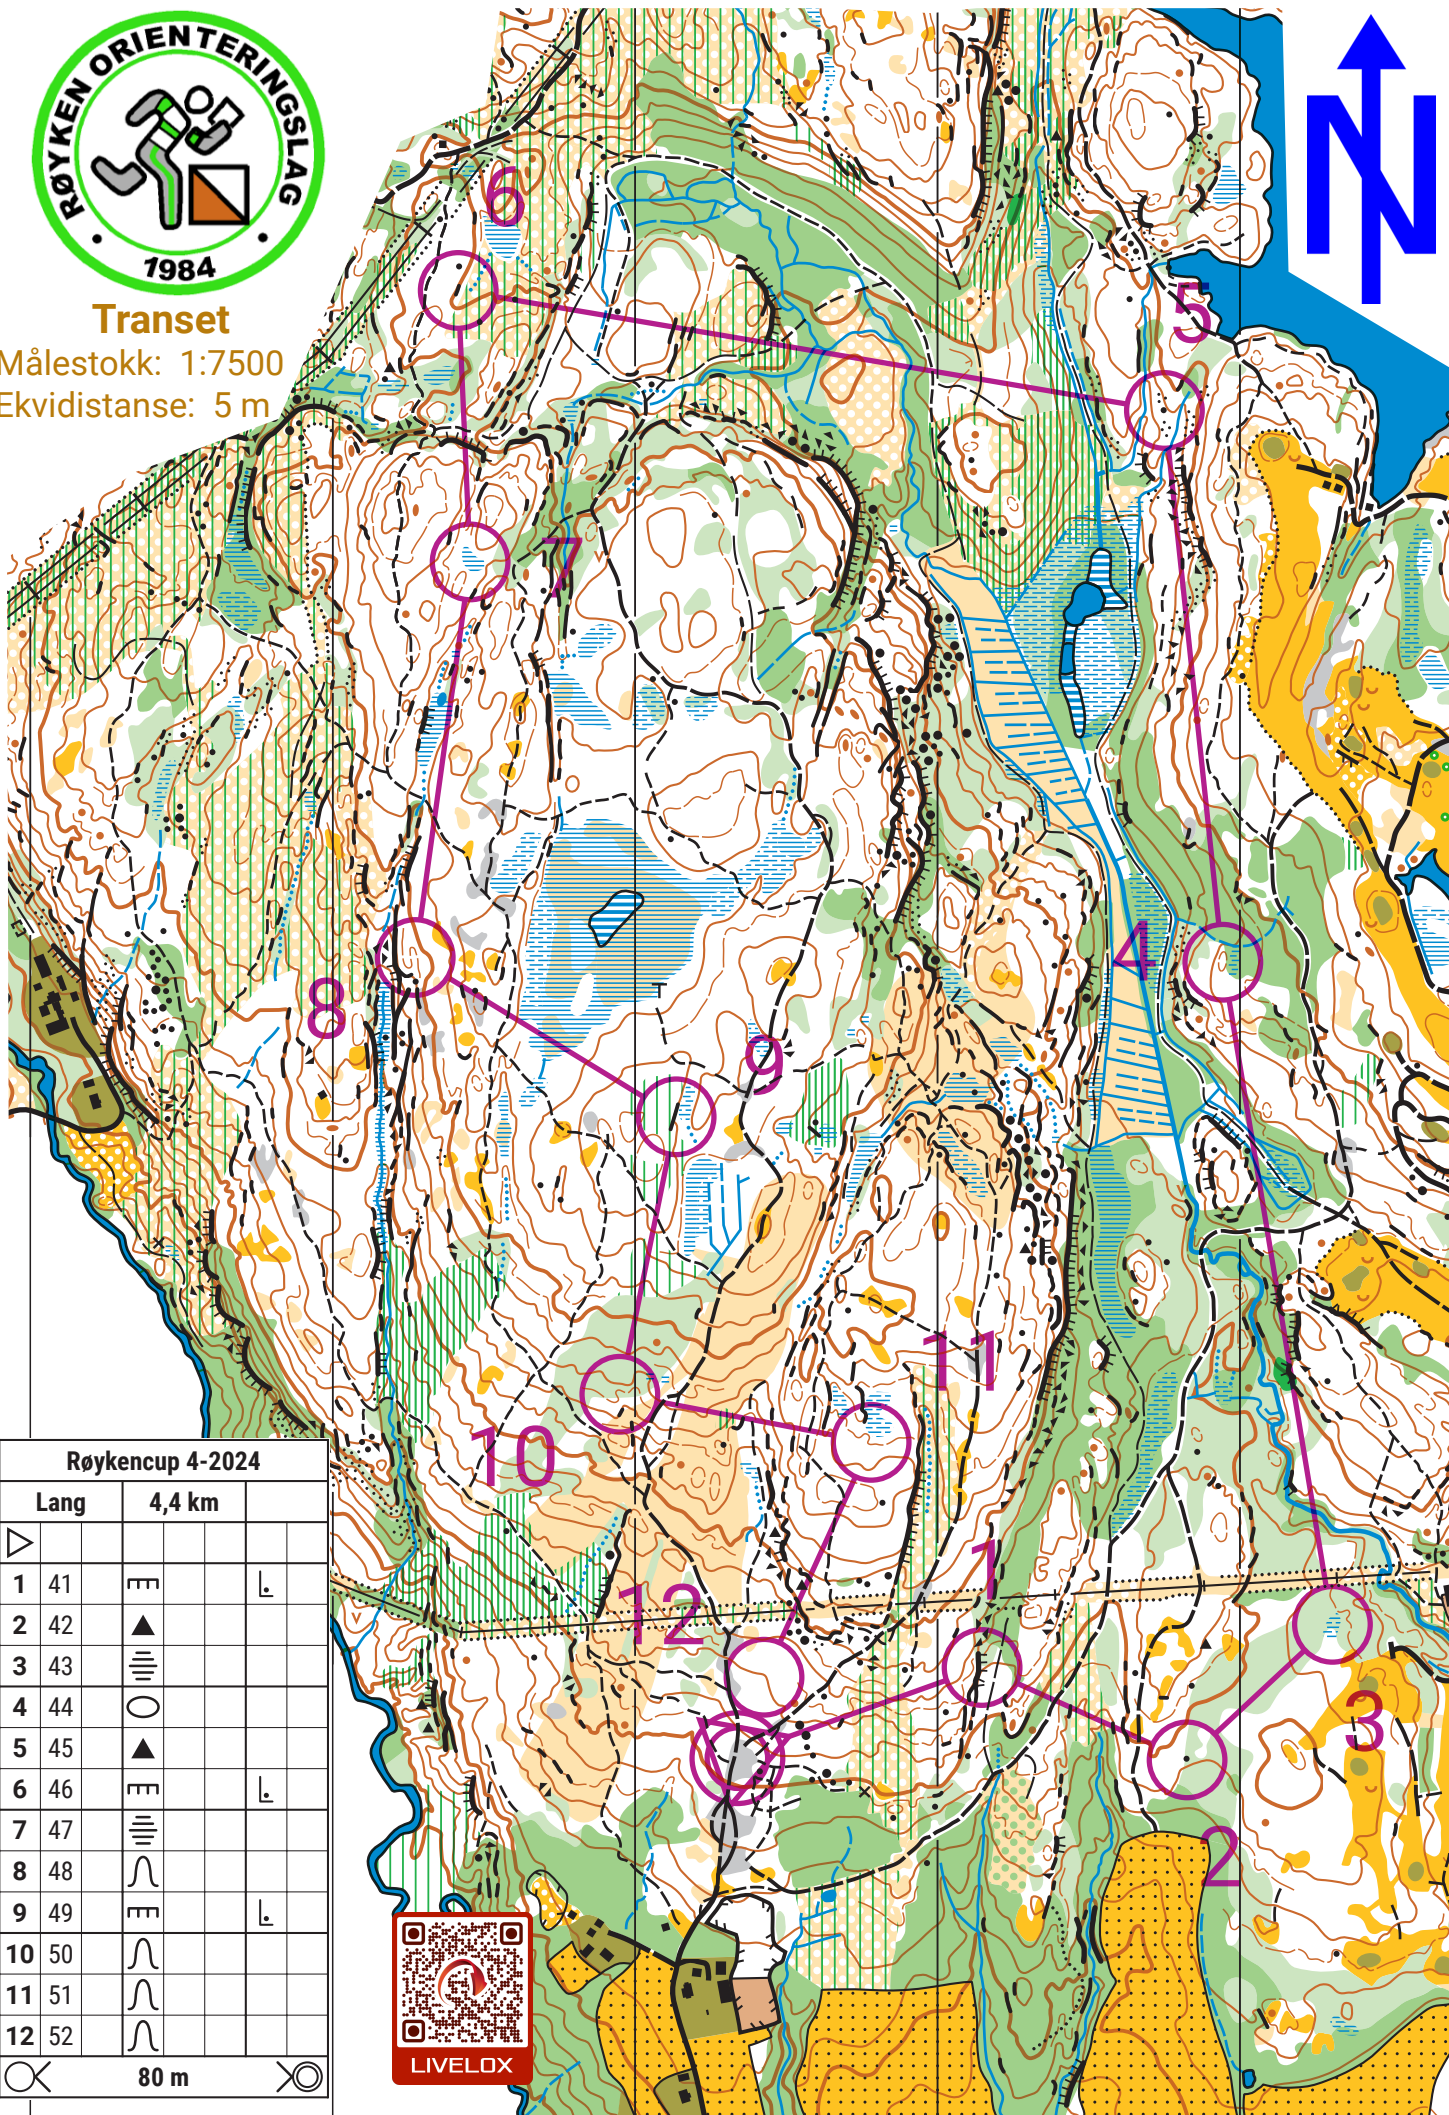

Transet

Målestokk: 1:7500

Ekvidistanse: 5 m

Røykencup 4-2024				
Lang	4,4 km			
1	41	▬▬		└
2	42	▲		
3	43	▬▬▬		
4	44	○		
5	45	▲		
6	46	▬▬		└
7	47	▬▬▬		
8	48	∩		
9	49	▬▬		└
10	50	∩		
11	51	∩		
12	52	∩		

80 m