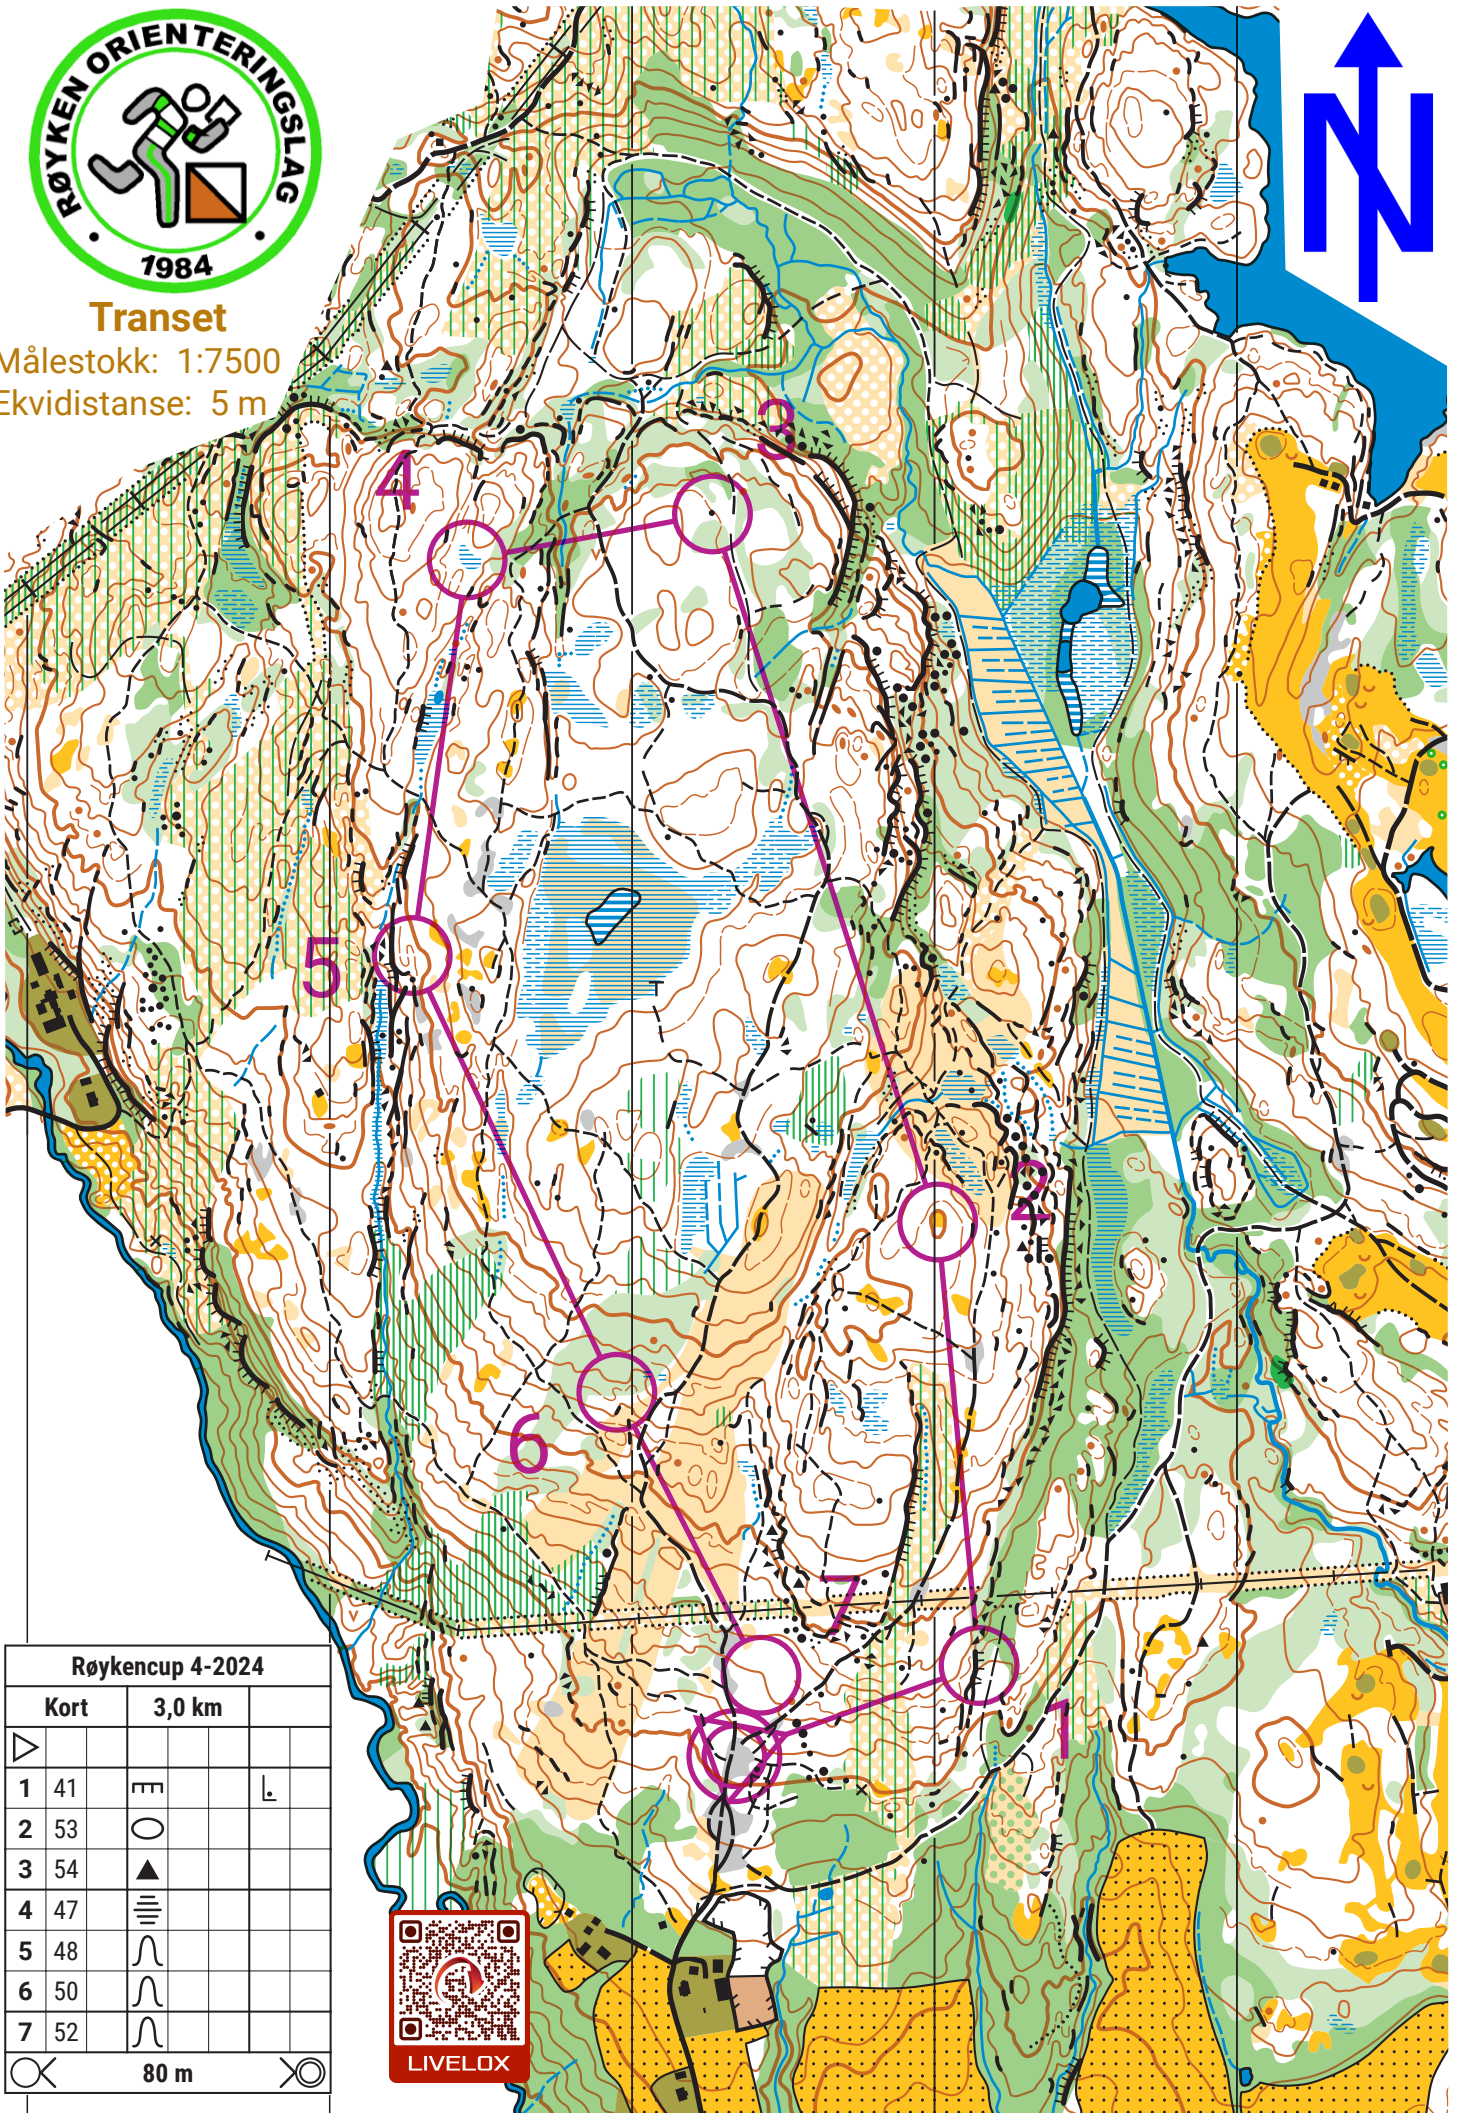

Transet

Målestokk: 1:7500

Ekvidistanse: 5 m

Røykencup 4-2024			
Kort	3,0 km		
▽			
1	41	≡≡	L
2	53	○	
3	54	▲	
4	47	≡≡≡	
5	48	∩	
6	50	∩	
7	52	∩	

80 m